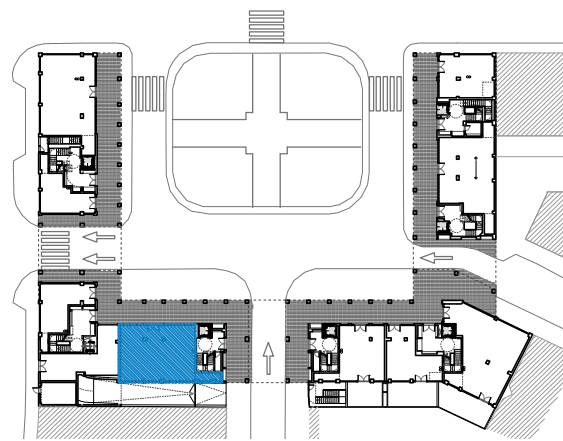

RESIDENCIAL
ALTOSA PLAZA
SINESIO DELGADO

PORTAL: 5 PLANTA: B LOCAL: 6

SUPERFICIE CONSTRUIDA 100,59 m²

PLANTA BAJA

El presente documento es de carácter orientativo y podrá experimentar variaciones por exigencias técnicas del proyecto. Todo el mobiliario, incluido el de la cocina es meramente decorativo. Las superficies expresadas son aproximadas pudiendo experimentar modificaciones por razones de índole técnico en el desarrollo de la ejecución del proyecto. La superficie construida expresada incluye la parte proporcional de elementos comunes y el 50% de las superficies exteriores cubiertas.

E 1/50