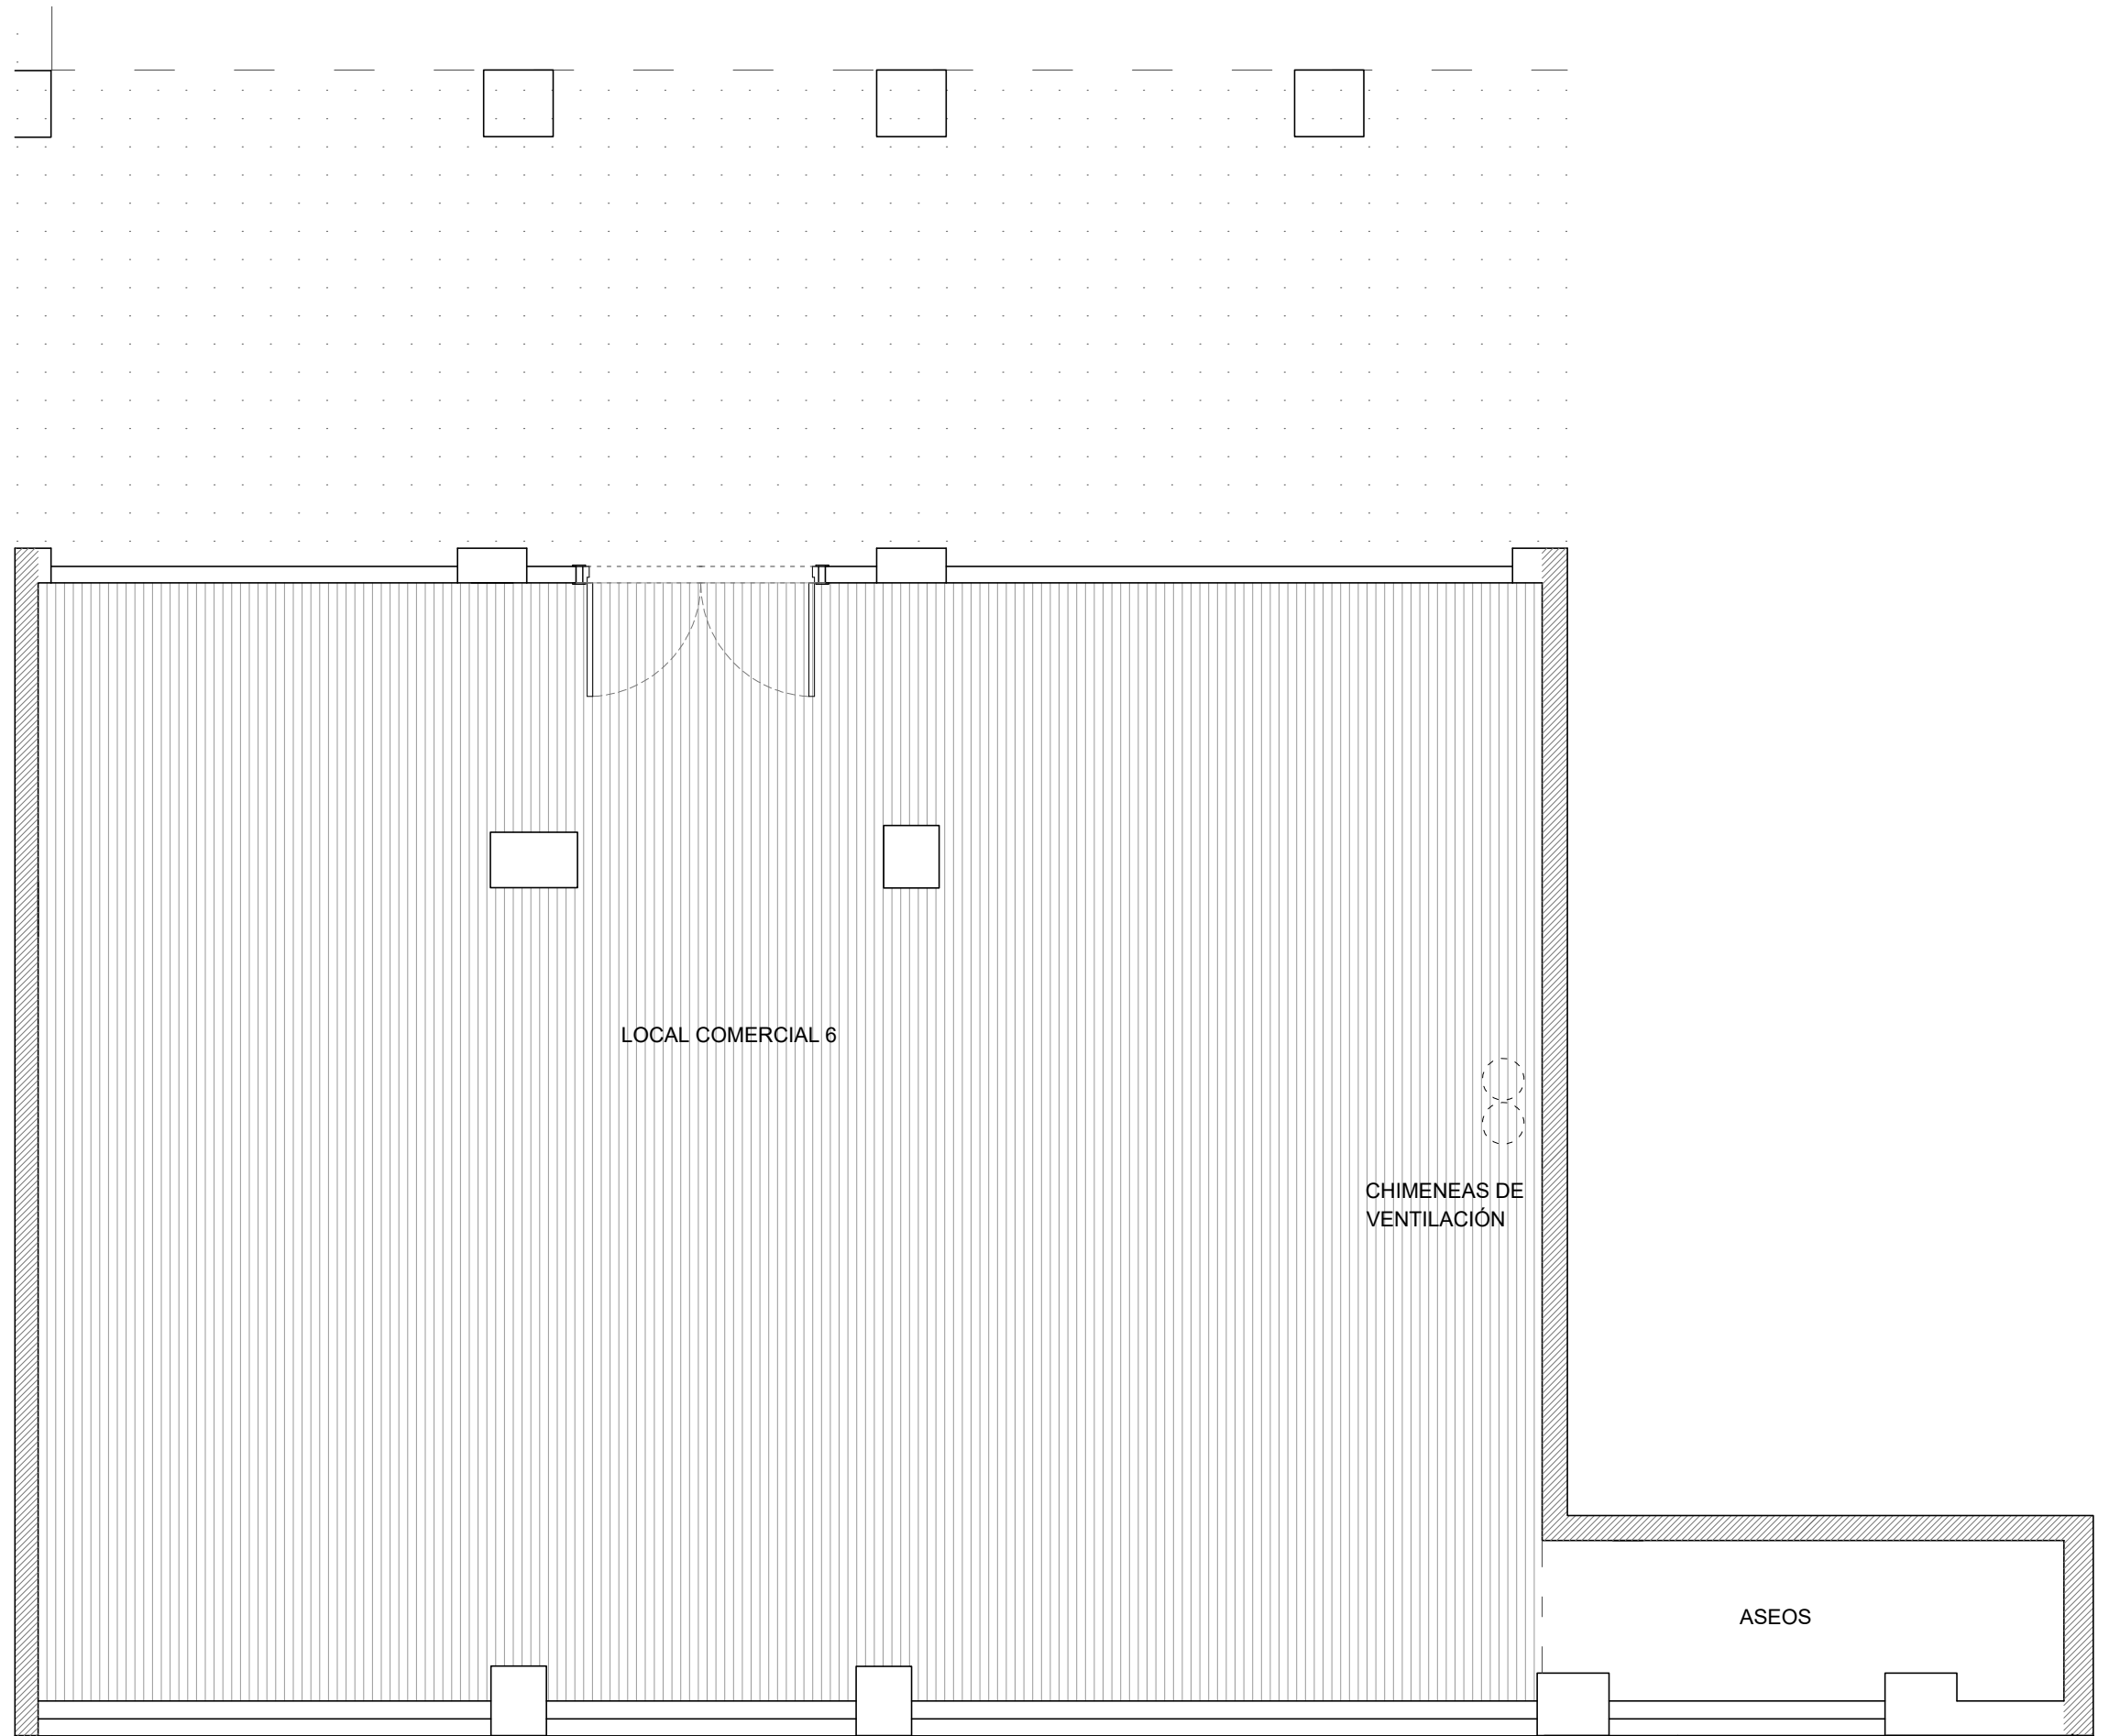

RESIDENCIAL
ALTOSA PLAZA
SINESIO DELGADO

PORTAL: 5 PLANTA: B LOCAL: 6

SUPERFICIE CONSTRUIDA 100,59 m²

PLANTA BAJA

El presente documento es de carácter orientativo y podrá experimentar variaciones por exigencias técnicas del proyecto. Todo el mobiliario, incluido el de la cocina es meramente decorativo. Las superficies expresadas son aproximadas pudiendo experimentar modificaciones por razones de índole técnico en el desarrollo de la ejecución del proyecto. La superficie construida expresada incluye la parte proporcional de elementos comunes y el 50% de las superficies exteriores cubiertas.