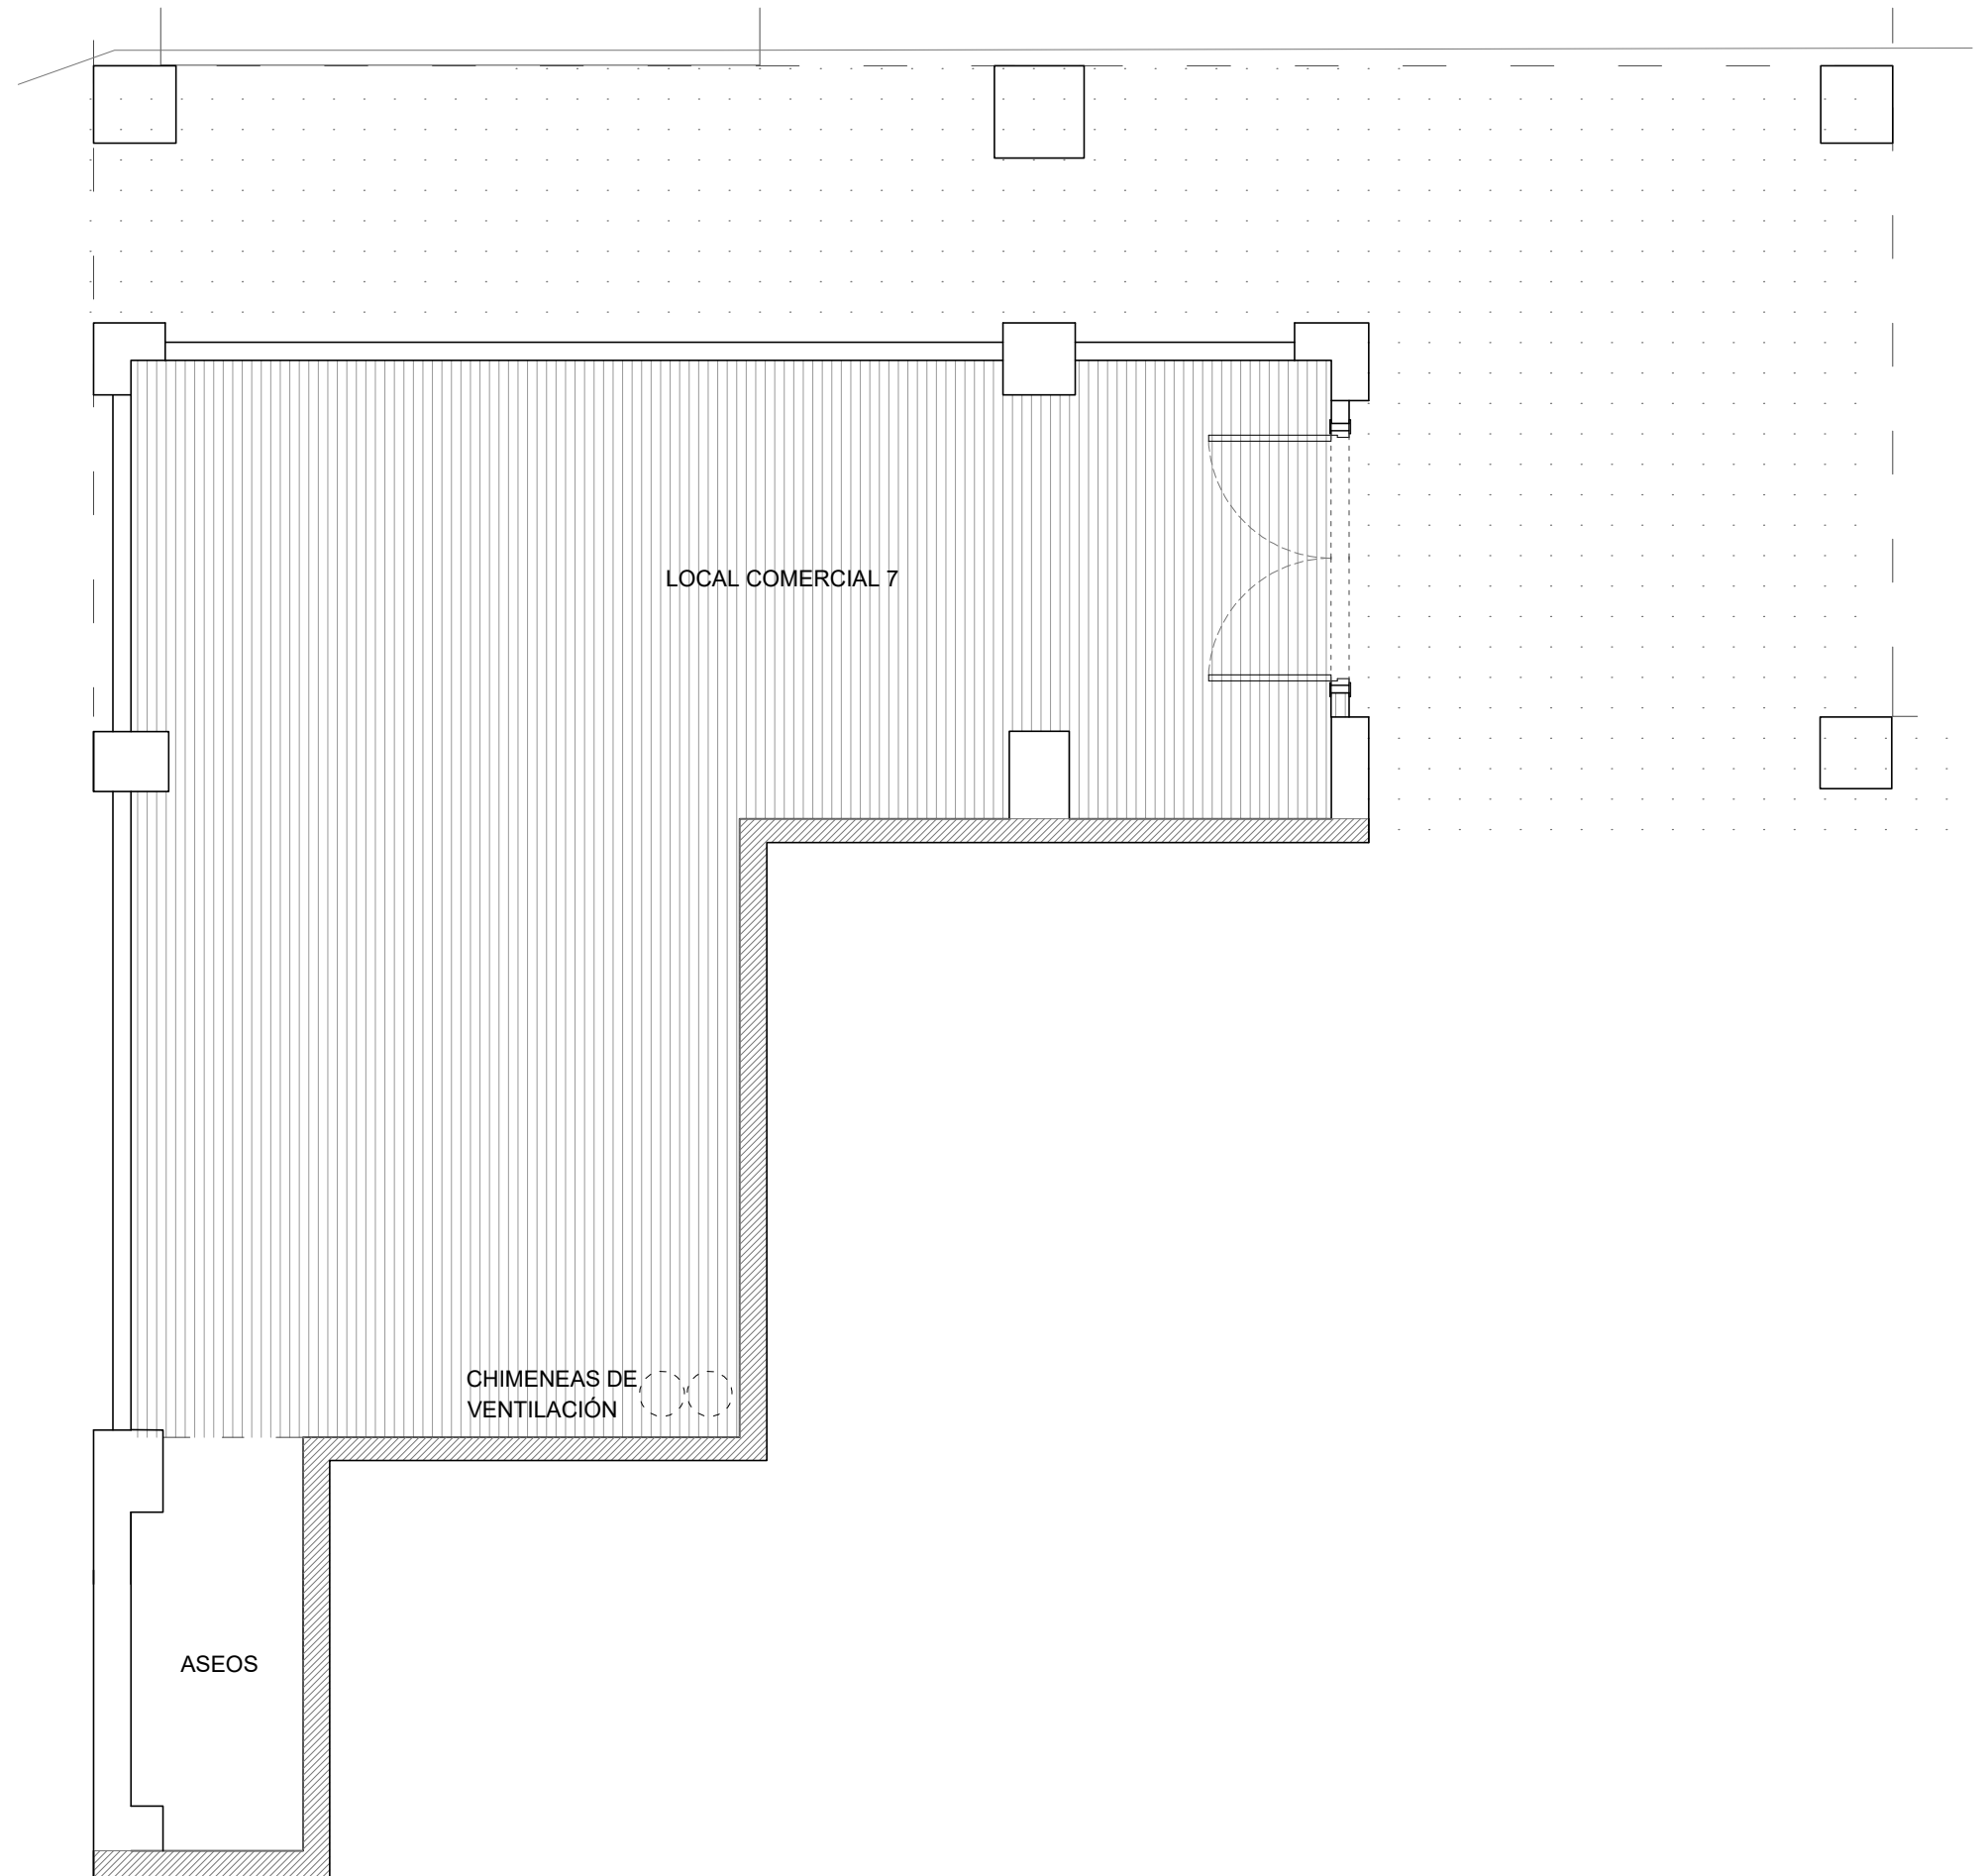

RESIDENCIAL
ALTOSA PLAZA
SINESIO DELGADO

PORTAL: 6 PLANTA: B LOCAL: 7

SUPERFICIE CONSTRUIDA 51,71 m²

PLANTA BAJA

El presente documento es de carácter orientativo y podrá experimentar variaciones por exigencias técnicas del proyecto. Todo el mobiliario, incluido el de la cocina es meramente decorativo. Las superficies expresadas son aproximadas pudiendo experimentar modificaciones por razones de índole técnico en el desarrollo de la ejecución del proyecto. La superficie construida expresada incluye la parte proporcional de elementos comunes y el 50% de las superficies exteriores cubiertas.

E 1/50