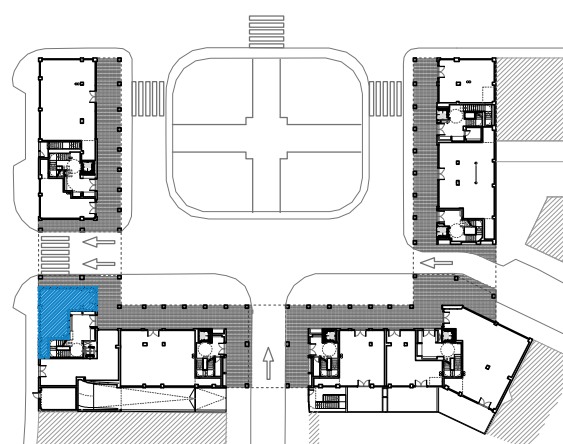

RESIDENCIAL
ALTOSA PLAZA
SINESIO DELGADO

PORTAL: 6 PLANTA: B LOCAL: 7

SUPERFICIE CONSTRUIDA 51,71 m²

PLANTA BAJA

El presente documento es de carácter orientativo y podrá experimentar variaciones por exigencias técnicas del proyecto. Todo el mobiliario, incluido el de la cocina es meramente decorativo. Las superficies expresadas son aproximadas pudiendo experimentar modificaciones por razones de índole técnico en el desarrollo de la ejecución del proyecto. La superficie construida expresada incluye la parte proporcional de elementos comunes y el 50% de las superficies exteriores cubiertas.

E 1/50